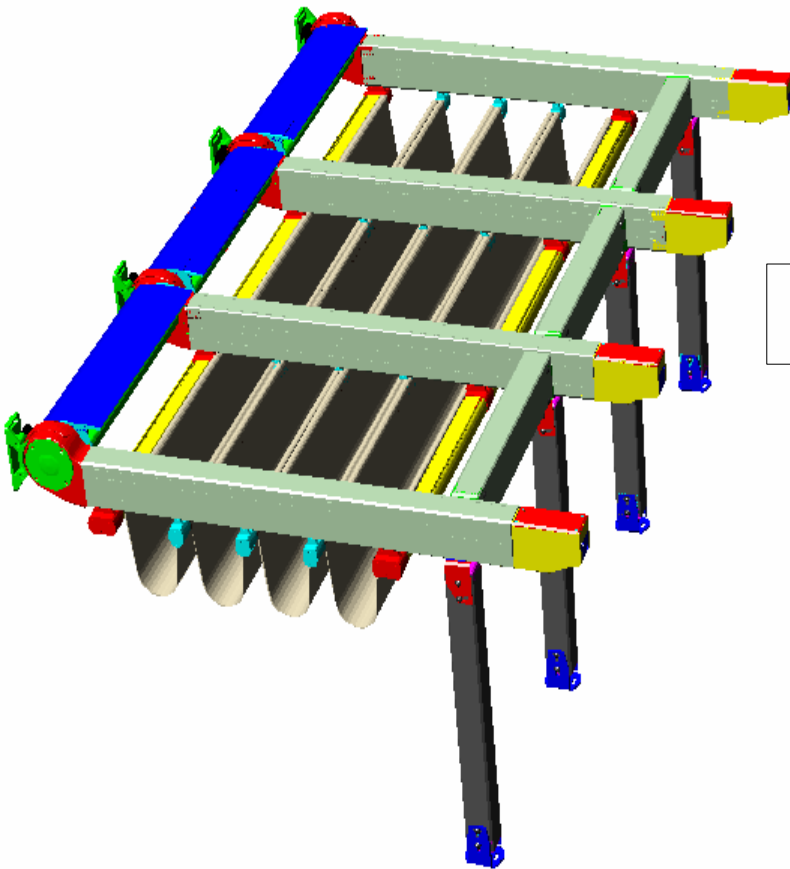

SUNRAIN modulo TRIPLO attacco MURO + 4 PIANTANE ANTERIORI

MOD. " SUNRAIN - D "

CLIENTE	
COLORE STRUTTURA	
COLORE TELO	
DATA	

ACCESSORI	
ANEMOMETRO	
BASI IN CEMENTO	
CONTROPIASTRE	

NOTE :
