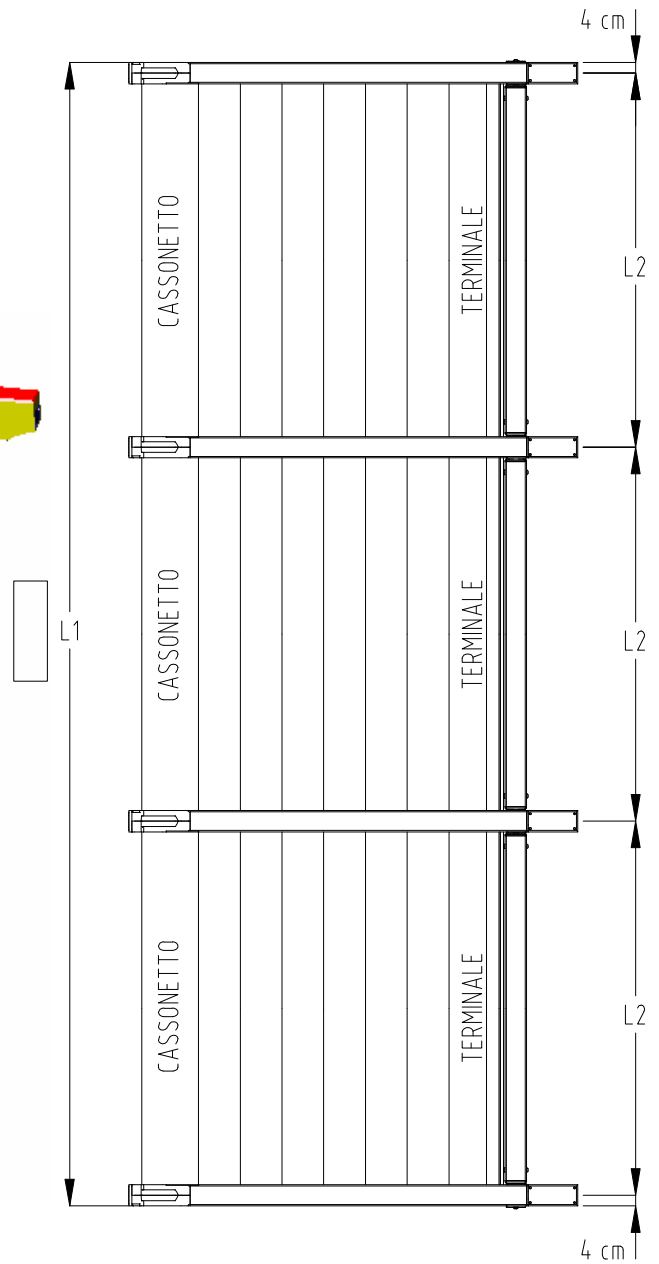

SUNRAIN modulo TRIPLO attacco MURO + 4 PIANTANE ANTERIORI

MOD. " SUNRAIN - D "

CLIENTE	
COLORE STRUTTURA	
COLORE TELO	
DATA	

ACCESSORI	
ANEMOMETRO	
BASI IN CEMENTO	
CONTROPIASTRE	

NOTE :
