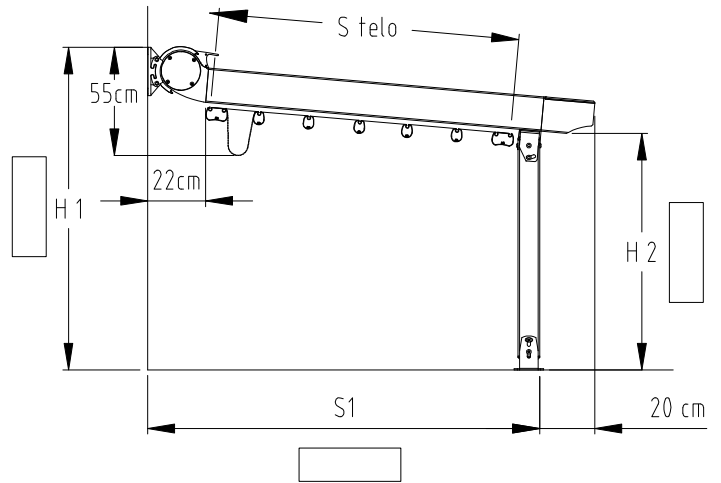

SUNRAIN modulo TRIPLO attacco MURO + 4 PIANTANE ANTERIORI

MOD. " SUNRAIN - D "

CLIENTE	
COLORE STRUTTURA	
COLORE TELO	
DATA	

ACCESSORI	
ANEMOMETRO	
BASI IN CEMENTO	
CONTROPIASTRE	

NOTE :
